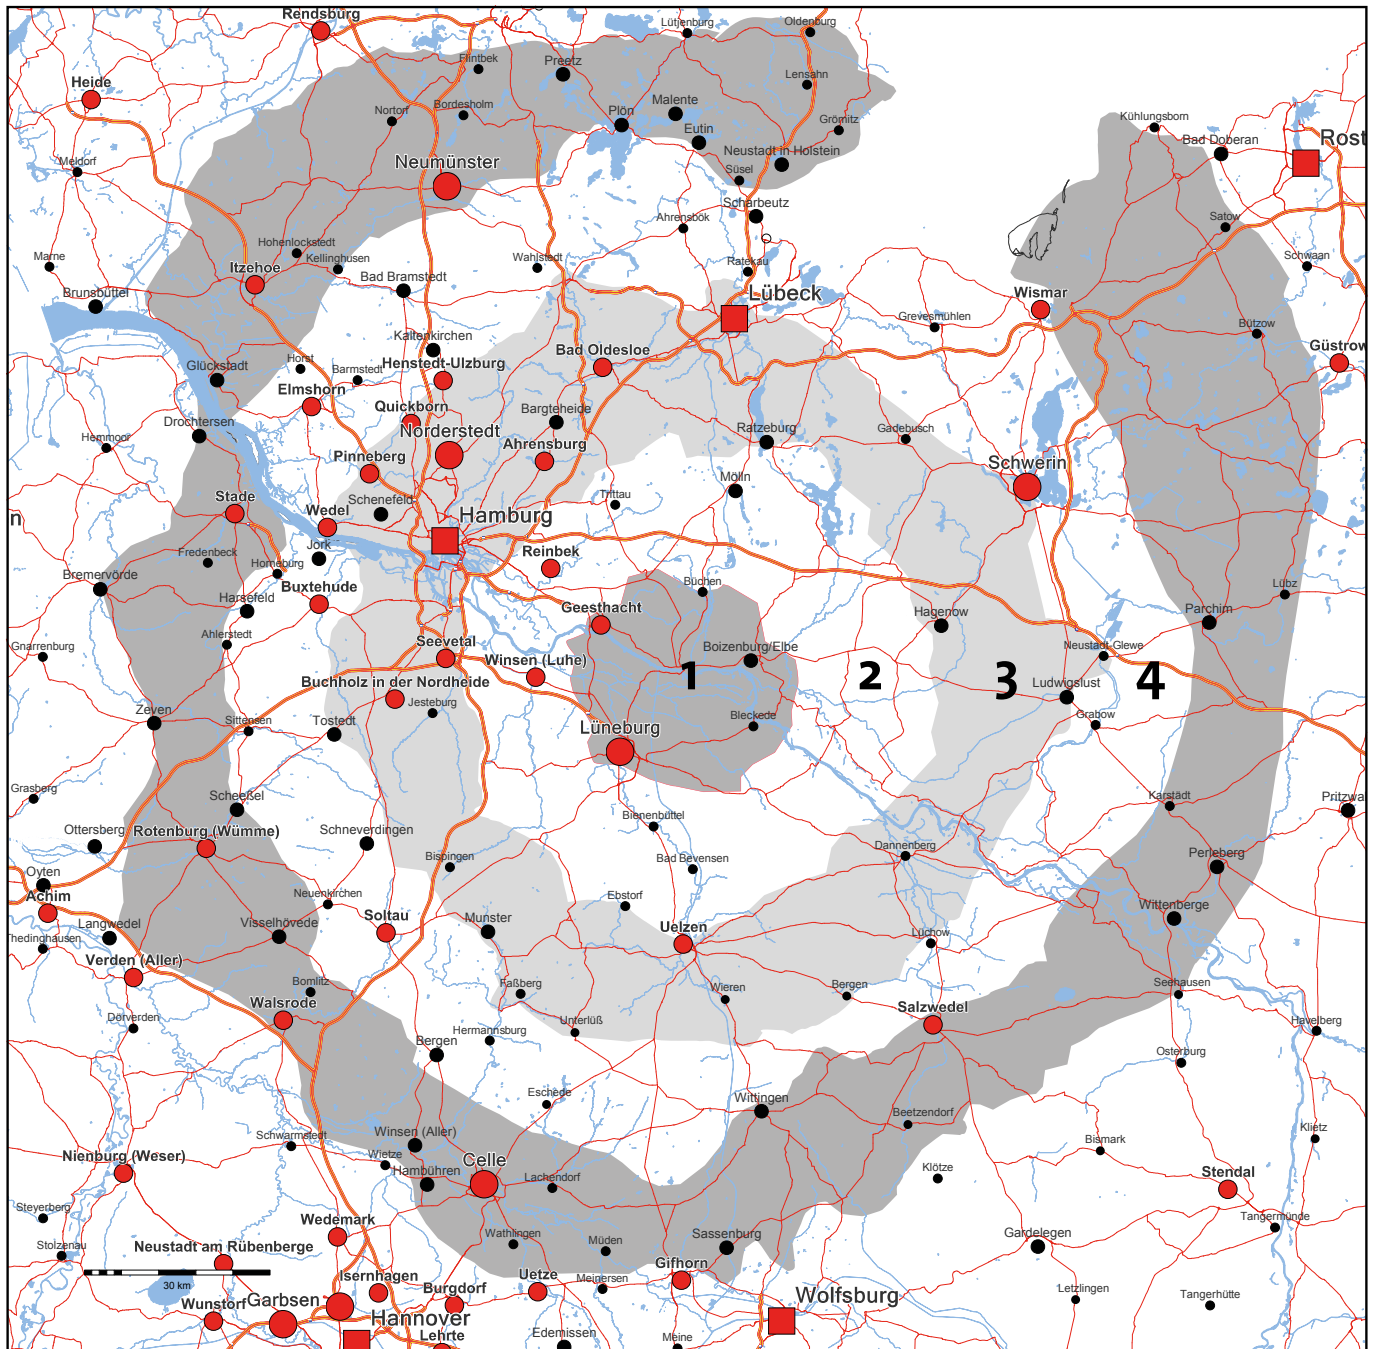

hansebeton-Stein Frachtzonenkarte

hansebeton-Stein Frachtzonenkarte

Frachtvergütung gem. Frachtzonenkarte in den Frachtzonen						
Steindicke / Bordstein / Plattendicke	1	2	3	4	5	Abladegebühr 2,35 €/t
4 cm	0,35 €/m ²	0,60 €/m ²	0,80 €/m ²	0,95 €/m ²	1,15 €/m ²	0,22 €/m ²
5 cm	0,32 €/m ²	0,57 €/m ²	0,77 €/m ²	0,92 €/m ²	1,12 €/m ²	0,27 €/m ²
6 cm	0,39 €/m ²	0,69 €/m ²	0,89 €/m ²	1,04 €/m ²	1,34 €/m ²	0,31 €/m ²
7 cm	0,54 €/m ²	0,94 €/m ²	1,19 €/m ²	1,49 €/m ²	1,79 €/m ²	0,36 €/m ²
8 cm	0,50 €/m ²	0,90 €/m ²	1,15 €/m ²	1,45 €/m ²	1,75 €/m ²	0,41 €/m ²
10 cm	0,61 €/m ²	1,06 €/m ²	1,31 €/m ²	1,76 €/m ²	2,41 €/m ²	0,52 €/m ²
12 cm	0,67 €/m ²	1,37 €/m ²	1,87 €/m ²	2,42 €/m ²	2,87 €/m ²	0,62 €/m ²
14 cm	3,43 €/m ²	5,08 €/m ²	6,28 €/m ²	8,18 €/m ²	9,38 €/m ²	0,73 €/m ²
HB 15 x 30 cm / Ecksteine 15/30 Blockstufen	0,46 €/lfm 0,41 €/lfm	0,61 €/lfm 0,56 €/lfm	0,66 €/lfm 0,61 €/lfm	0,81 €/lfm 0,76 €/lfm	0,96 €/lfm 0,91 €/lfm	0,23 €/lfm 0,28 €/lfm
Rasensbord 5/25 Rasensbord 5/20	0,16 €/lfm 0,10 €/lfm	0,18 €/lfm 0,12 €/lfm	0,21 €/lfm 0,15 €/lfm	0,23 €/lfm 0,20 €/lfm	0,27 €/lfm 0,23 €/lfm	0,07 €/lfm 0,05 €/lfm
Tiefbord 10/25	0,27 €/lfm	0,35 €/lfm	0,40 €/lfm	0,48 €/lfm	0,57 €/lfm	0,13 €/lfm
Tiefbord 8/20 Tiefbord 8/25	0,17 €/lfm 0,15 €/lfm	0,20 €/lfm 0,18 €/lfm	0,26 €/lfm 0,24 €/lfm	0,31 €/lfm 0,29 €/lfm	0,33 €/lfm 0,31 €/lfm	0,08 €/lfm 0,10 €/lfm
Tiefbord 10/30 + Formsteine Tiefbord 12/30	0,32 €/lfm 0,30 €/lfm	0,43 €/lfm 0,41 €/lfm	0,45 €/lfm 0,43 €/lfm	0,58 €/lfm 0,56 €/lfm	0,64 €/lfm 0,62 €/lfm	0,16 €/lfm 0,19 €/lfm
HB 15 x 25 Rundbord R15/22	0,39 €/lfm 0,40 €/lfm	0,54 €/lfm 0,55 €/lfm	0,59 €/lfm 0,60 €/lfm	0,69 €/lfm 0,70 €/lfm	0,79 €/lfm 0,80 €/lfm	0,19 €/lfm 0,17 €/lfm
ADM Rasengitterplatte 50 x 50 x 8 Rasengitterplatte 60 x 40 x 8	0,38 €/m ²	0,63 €/m ²	0,88 €/m ²	1,18 €/m ²	1,38 €/m ²	0,26 €/m ²
Rasengitterplatte 60 x 40 x 10 Rasengitterplatte 60 x 40 x 8/10	0,38 €/m ²	0,68 €/m ²	0,93 €/m ²	1,23 €/m ²	1,43 €/m ²	0,32 €/m ²
Rasengitterplatte 60 x 40 x 12/14 ADM Rasengitterplatte 50 x 50 x 12	0,32 €/m ²	0,62 €/m ²	0,87 €/m ²	1,17 €/m ²	1,37 €/m ²	0,39 €/m ²
Hydroform	0,34 €/m ²	0,64 €/m ²	0,94 €/m ²	1,14 €/m ²	1,44 €/m ²	0,36 €/m ²
GRAFU	0,50 €/m ²	0,90 €/m ²	1,15 €/m ²	1,45 €/m ²	1,75 €/m ²	0,41 €/m ²
Öko-H-Doppelverbund	0,38 €/m ²	0,68 €/m ²	0,93 €/m ²	1,23 €/m ²	1,43 €/m ²	0,32 €/m ²
WiWeCo Rasenstein	0,33 €/m ²	0,63 €/m ²	0,88 €/m ²	1,18 €/m ²	1,38 €/m ²	0,38 €/m ²
UNI®-Priora Aqua UNI®-Priora Öko UNI®-Priora Classic	0,40 €/m ² 0,45 €/m ² 0,50 €/m ²	0,75 €/m ² 0,80 €/m ² 0,90 €/m ²	1,05 €/m ² 1,10 €/m ² 1,20 €/m ²	1,30 €/m ² 1,35 €/m ² 1,50 €/m ²	1,60 €/m ² 1,65 €/m ² 1,80 €/m ²	0,40 €/m ² 0,36 €/m ² 0,41 €/m ²
Karlsruher Gartenstein	0,65 €/St.	0,80 €/St.	0,85 €/St.	1,00 €/St.	1,15 €/St.	0,20 €/St.
Rinnenstein 16 x 16 x 14 Rinnenstein 24 x 16 x 14	1,60 €/hundert 2,40 €/hundert	3,25 €/hundert 4,05 €/hundert	4,45 €/hundert 5,25 €/hundert	6,35 €/hundert 7,15 €/hundert	7,55 €/hundert 8,35 €/hundert	2,86 €/hundert 1,92 €/hundert